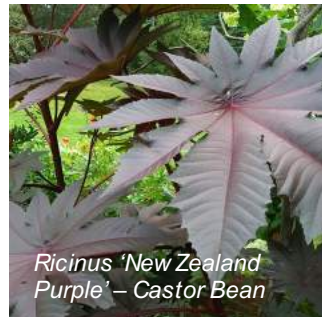

Rudbeckia laciniata
'Herbstsonne' – Shining
Coneflower

Amaranthus viridis
Love-lies-bleeding

Anemone x hybrida
'Robustissima' – Japanese
Anemone

Brugmansia 'Ecuador Pink'
Angel's Trumpet

Cosmos bipinnatus
'Psyche White' – Cosmos